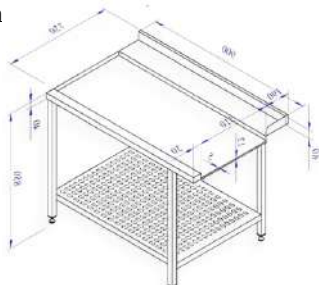

- Mitat: L560xS530xK900 mm

ASTIANPESULINJASTO & PESUKORIT

Esipesupöytä

Esipesupöydät ovat saatavilla kahdessa koossa:

Mitat:

- L1200xS700xK900 mm **550,00 €**
- L1400xS700xK900 mm **610,00 €**

- Allas oikealla tai vasemmalla
- Materiaali: ruostumaton teräs

Luukkupesukoneen jalusta

- Mitat L60xS60xK45cm
- Johteet kahdelle pesukorille

390,00 €

Esipesupöytä 890,00 €/metri

Esipesupöydät ovat saatavilla seuraavasti:

- Leveys 700-2900 mm
- Pesualtaan mitat: L600xS400xK250 mm
- Pesukoneen liitoskohta valittavissa oikea tai va

Purkupöytä alk. 490,00€/metri

Tehdään mittatilaustyönä

- Leveys: 500-2900 mm
- Syvyys: 650-800 mm

Purkupöytä WDS 650,00 €/metri

Purkupöytä pyörivillä rullilla ja säädettävillä jaloilla. Purkupöydät WD-liitoksilla saatavana seuraavasti: