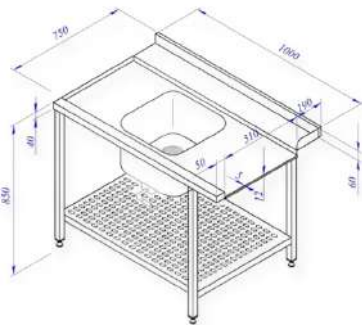

- Mitat: L560xS530xK900 mm

ASTIANPESULINJASTO & PESUKORIT

Esipesupöytä

Esipesupöydät ovat saatavilla kahdessa koossa:

Mitat:

- L1200xS700xK900 mm **550,00 €**
- L1400xS700xK900 mm **610,00 €**

- Allas oikealla tai vasemmalla
- Materiaali: ruostumaton teräs

Luukkupesukoneen jalusta

- Mitat L60xS60xK45cm
- Johteet kahdelle pesukorille

390,00 €

Esipesupöytä 890,00 €/metri

Esipesupöydät ovat saatavilla seuraavasti:

- Leveys 700-2900 mm
- Pesualtaan mitat: L600xS400xK250 mm
- Pesukoneen liitoskohta valittavissa oikea tai va