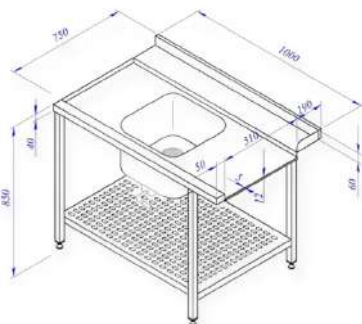

Luukkupesukoneen jalusta

- Mitat L60xS60xK45cm
- Johteet kahdelle pesukorille

390,00 €