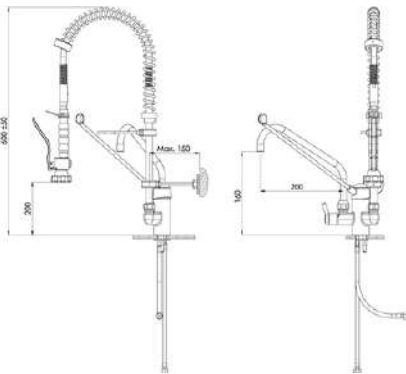

Esipesusuihku pöytäkiinnityksellä 590,00 €

- Asennus seinätuella
- 2-otesekoittaja
- Juoksuputki
- Käynnistys suihkupistoolin kahvasta

Mitat: 526x300x470 mm
Tilavuus: 30 L