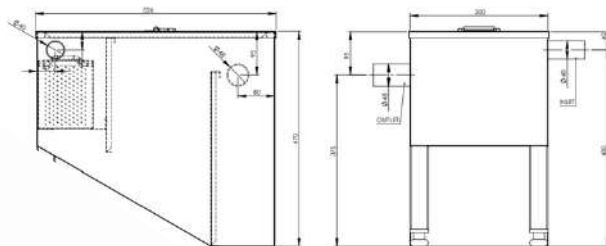

Mitat: 950x610x1050 mm
Tilavuus: 50 L

- Kytetään esipesupöytään sekä astianpesukoneeseen tai muihin rasvapesuallaisiin
- Rasvanerotinkaivo erottaa veden ja rasvan toisistaan
- Rasvan tyhjennyshana edessä
- Laitetta ei saa kytkeä kiinteästi viemäriin
- Poistoputken kallistuksen tulee olla vähintään 2 cm/metri, jotta poisto toimii asianmukaisesti