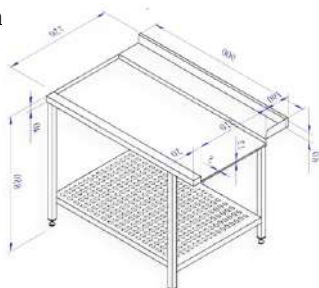

## Esipesupöytä

Esipesupöydät ovat saatavilla kahdessa koossa:

Mitat:

- L1200xS700xK900 mm **550,00 €**
- L1400xS700xK900 mm **610,00 €**

- Allas oikealla tai vasemmalla
- Materiaali: ruostumaton teräs

## Esipesupöytä 890,00 €/metri

Esipesupöydät ovat saatavilla seuraavasti:

- Leveys 700-2900 mm
- Pesualtaan mitat: L600xS400xK250 mm
- Pesukoneen liitoskohta valittavissa oikea tai va