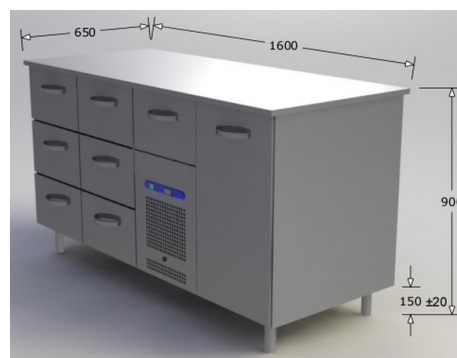

2150 € ~~2333 €~~

Pizzavetolaatikosto
INOX 1600x650x900

- Teho: 0,4 kW, 230V
- Laatikoiden kapasiteetti on GN 7x1/1-150
- Taikinakaappi kahdeksalle pellille, oikea tai vasen valittavissa