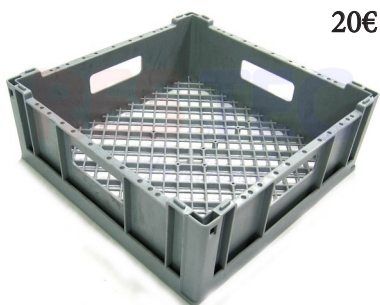

Leveys 1000-2900 mm

Syvyys 750 mm

Pöydänkannessa koriurat ja astianpesukoneliitos

Alla ritilähylly, säätöjalat 50 mm

Astianpesukorit & astianpesuaineet

20€

Pesukori
350x350x110

29€