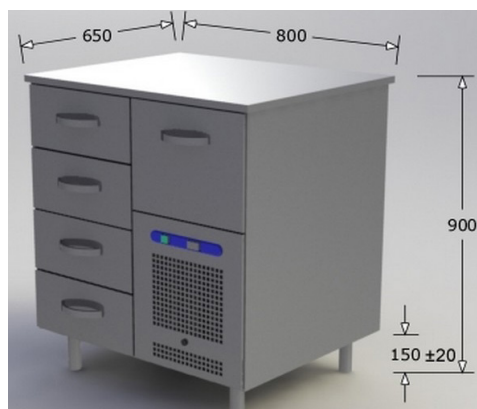

Elintarvikevetolaatikot

1690 € ~~1890 €~~

R290
KYLMÄÄINE

2 V TAKUU

Kylmävetolaatikosto
5 GN tai 4 GN INOX
800x650x900

- Teho: 0,4 kW, 230V
- Laatikoiden kapasiteetti on GN 5 tai 4 x 1/1-150