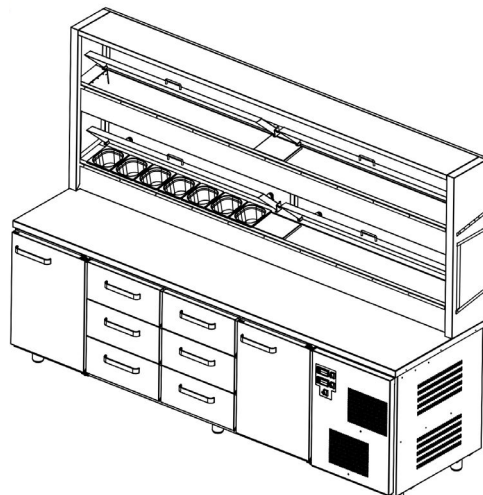

Erikoispintakäsittely

2 V TAKUU

3200 €

Pizzavetolaatikko INOX 2000x650x900

- Kätevä ja laadukas pizzavetolaatikko sisältää kaksi tilavaa taikina kaappia, ja laitteessa on lisäksi digitaalinen lämpötilansäädin sekä teleskooppikiskot.
- Teho: 0,8 kW, 230V, 3 pistoketta
- Laatikoiden kapasiteetti on 3xGN1/1-150 mm, 2xGN1/1-200 mm
- 2x taikinakaappi, 8 peltiä / 1 ovi, yhteensä 16 peltiä
- Mitat: L2000xS650xK900
- Lämpötilansäätö +2...+8°C