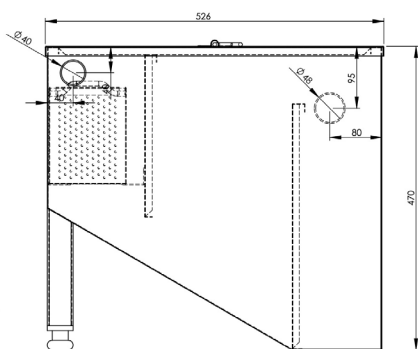

RSV 01. 30 lt 52x30x47. Varastossa 790 €
RSV 02. 50 lt 95x61x105. - Tilaustuote 1250 €

* Kytetään esipesupöytään sekä astianpesukoneeseen tai muihin rasvapesuaitaisiin

* Rasvanerotinkaivo erottaa veden ja rasvan toisistaan, rasvan tyhjennyshana edessä