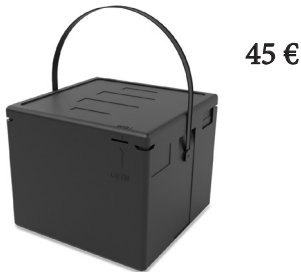

MESSU
TARJOUS

Melamiini Pizzalautanen
Ø 35 cm 19 €

Lava Pizza lautanen
Ø 34cm 39 €

MESSU
TARJOUS

RestaRama
Pro Ravintolalaitteet

Pizzankuljetuslaukut - Termoboxit

Pizzalaukku

- * Lämmin - hyvin eristetty vaahtomuovilla ja alumiinifoliolla
- * Säänkestävä - polyesteri täyttää toimituspalvelun tiukat vaatimukset
- * Kätevä - erityisen leveät tarrakiinnitykset ja kaksi kahvaa
- * Kestävä - kovalevy varmistaa vakauden

Pizzalaukku

- * Lämmin - hyvin eristetty vaahtomuovilla ja alumiinifoliolla
- * Säänkestävä - polyesteri täyttää toimituspalvelun tiukat vaatimukset
- * Kätevä - erityisen leveät tarrakiinnitykset ja kaksi kahvaa
- * Kestävä - kovalevy varmistaa vakauden

Pizzalaatikko kahvalla EMP.PIZ.35-4

- * Sisämitat: 350x365x175 mm
- * Ulkomitat: 410x425x235 mm
- * Paino: 0,7 kg
- * Kapasiteetti: 22L

Pizzalaatikko kahvalla EMP.PIZ.40-4

- * Sisämitat: 420x420x175
- * Ulkomitat: 480x420x245
- * Paino: 1 kg
- * Kapasiteetti: 31L