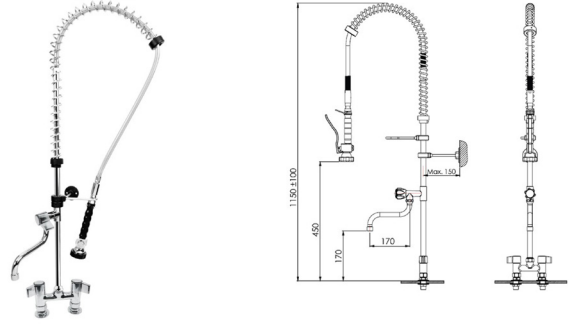

* Rasvanerotinkaivo erottaa veden ja rasvan toisistaan, rasvan tyhjennyshana edessä

Esipesusuihkut

Esipesusuihku Pöytäkiinnitys SI1 390 €

Pöytäasennus seinätuella
2-otesekoittaja
Juoksuputki
Käynnistyy suihkupistoolin kahvasta painamalla