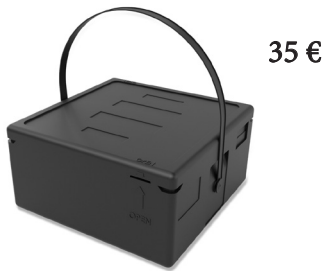

MESSU
TARJOUS

Melamiini Pizzalautanen
Ø 35 cm 19 €

Lava Pizza lautanen
Ø 34cm 39 €

MESSU
TARJOUS

RestaRama
Pro Ravintolalaitteet

Pizzankuljetuslaukut - Termoboxit

Pizzalaukku

- * Lämmin - hyvin eristetty vaahtomuovilla ja alumiinifoliolla
- * Säänkestävä - polyesteri täyttää toimituspalvelun tiukat vaatimukset
- * Kätevä - erityisen leveät tarrakiinnitykset ja kaksi kahvaa
- * Kestävä - kovalevy varmistaa vakauden

Pizzalaukku

- * Lämmin - hyvin eristetty vaahtomuovilla ja alumiinifoliolla
- * Säänkestävä - polyesteri täyttää toimituspalvelun tiukat vaatimukset
- * Kätevä - erityisen leveät tarrakiinnitykset ja kaksi kahvaa
- * Kestävä - kovalevy varmistaa vakauden