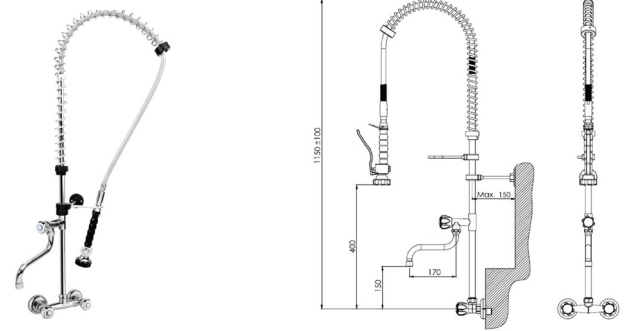

* Rasvanerotinkaivo erottaa veden ja rasvan toisistaan, rasvan tyhjennyshana edessä

Esipesusuihkut

Esipesusuihku Pöytäkiinnitys SI1 390 €

Pöytäasennus seinätuella
2-otesekoittaja
Juoksuputki
Käynnistyy suihkupistoolin kahvasta painamalla

Esipesusuihku SI4 490 €

Esipesusuihku seinäkiinnityksellä
* Seinäasennus seinätuella
* 2-otesekoittaja
* Juoksuputki
* Käynnistyy suihkupistoolin kahvasta painamalla

Pöytäkiinnityksellä 590 €

* Pöytäasennus seinätuella
* 2-otesekoittaja
* Juoksuputki
* Käynnistyy suihkupistoolin kahvasta painamalla