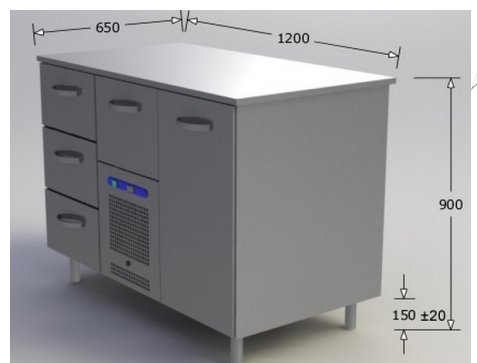

1890 € ~~2090 €~~

R290
KYLMÄÄINE

2 V TAKUU

Kylmävetolaatikosto
INOX 1200x650x900

- Teho: 0,4 kW, 230V
- Laatikoiden kapasiteetti on GN 4x1/1-150
- Kaapissa 8 peltiä