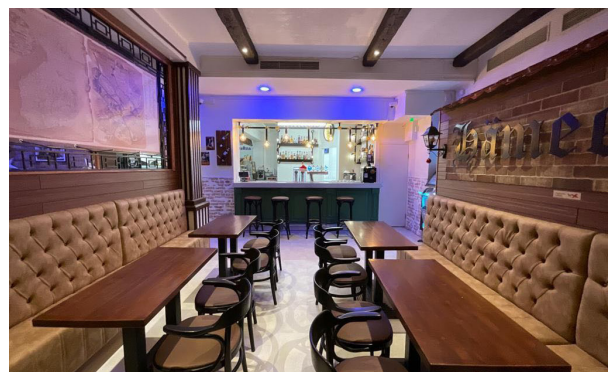

Asemaravintola HÄMEENLINNA