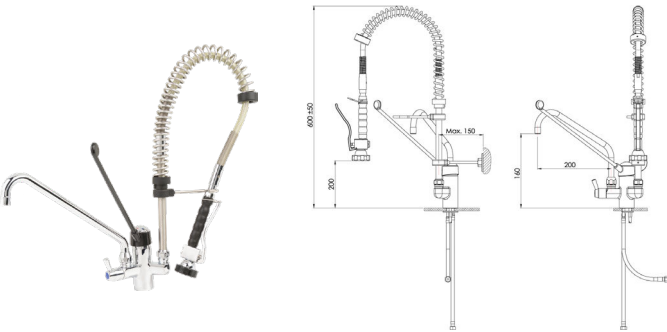

* Rasvanerotinkaivo erottaa veden ja rasvan toisistaan, rasvan tyhjennyshana edessä

Esipesusuihkut

Esipesusuihku Pöytäkiinnitys SI1 390 €

Pöytäasennus seinätuella
2-otesekoittaja
Juoksuputki
Käynnistyy suihkupistoolin kahvasta painamalla