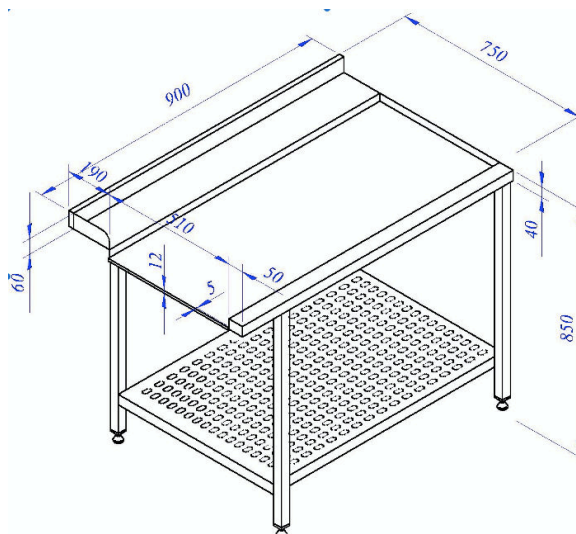

Tehdään mittatilaustyönä 490€/m

Purkupöydät saatavilla:

Leveys 1000-2900 mm

Syvyys 750 mm

Pöydänkannessa koriurat ja astianpesukoneliitos

Alla ritilähylly, säätöjalat 50 mm