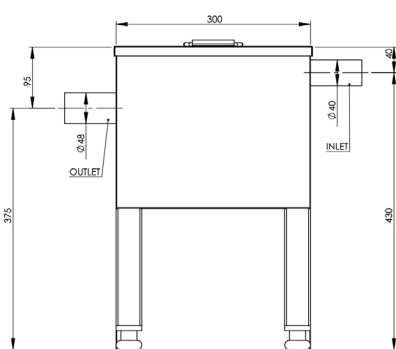

RSV 01. 30 lt 52x30x47. Varastossa 790 €
RSV 02. 50 lt 95x61x105. - Tilaustuote 1250 €

* Kytetään esipesupöytään sekä astianpesukoneeseen tai muihin rasvapesuaitaisiin

* Rasvanerotinkaivo erottaa veden ja rasvan toisistaan, rasvan tyhjennyshana edessä