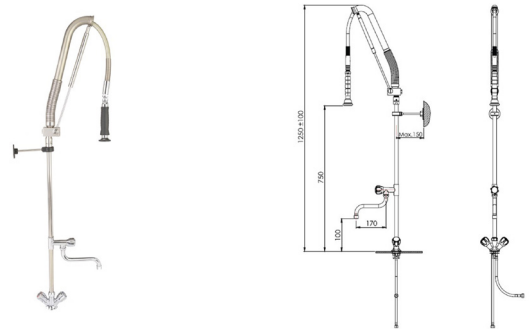

SIA13 pöytäkiinnityksellä 690 €

Esipesusuihku pöytäkiinnityksellä
* Pöytäasennus seinätuella
* 2-otesekoittaja
* Juoksuputki
* Suihkutoiminta käynnistyy vedettäessä suihkuosaa kahvasta alaspäin