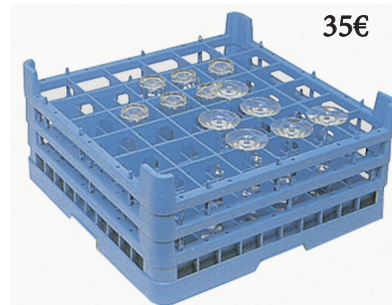

Astianpesukorit & astianpesuaineet

20€

29€

35€

18€

16€

15€

Rasvanerotin

RSV 01. 30 lt 52x30x47. Varastossa 790 €
RSV 02. 50 lt 95x61x105. - Tilaustuote 1250 €

* Kytetään esipesupöytään sekä astianpesukoneeseen tai muihin rasvapesuaitaisiin

* Rasvanerotinkaivo erottaa veden ja rasvan toisistaan, rasvan tyhjennyshana edessä