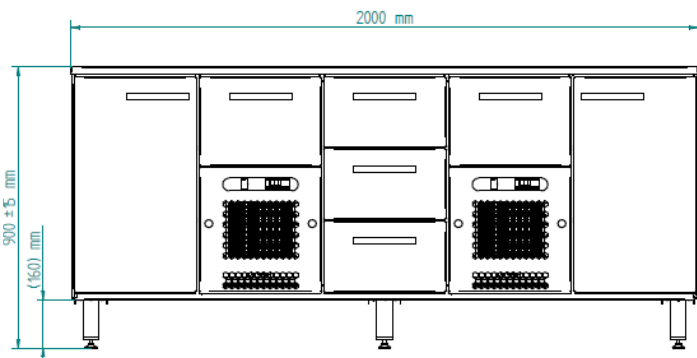

Erikoispintakäsittely

2 V TAKUU

3200 €

Pizzavetolaatikko INOX 2000x650x900

- * Kätevä ja laadukas pizzavetolaatikko sisältää kaksi tilavaa taikina kaappia, ja laitteessa on lisäksi digitaalinen lämpötilansäädin sekä teleskooppikiskot.
- * Teho: 0,8 kW, 230V, 3 pistoketta
- * Laatikoiden kapasiteetti on 3xGN1/1-150 mm, 2xGN1/1-200 mm
- * 2x taikinakaappi, 8 peltiä / 1 ovi, yhteensä 16 peltiä
- * Mitat: L2000xS650xK900
- * Lämpötilansäätö +2...+8°C