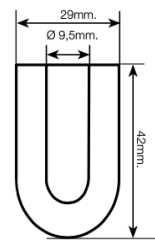

SS-jääpalakoneiden tuottama finger-jääpala