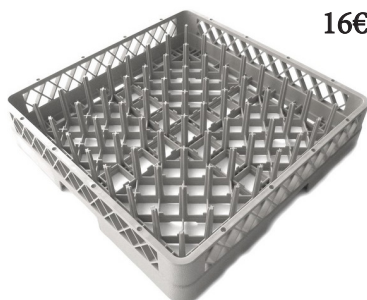

Kuohuviinilasikori
36/155 74 mm

35€

Korkeampi kuohuviinilasikori
36/155 74 mm

18€

Aterinkori kahdeksalla lokerolla

16€

Pesukori lautasille
500x500

15€