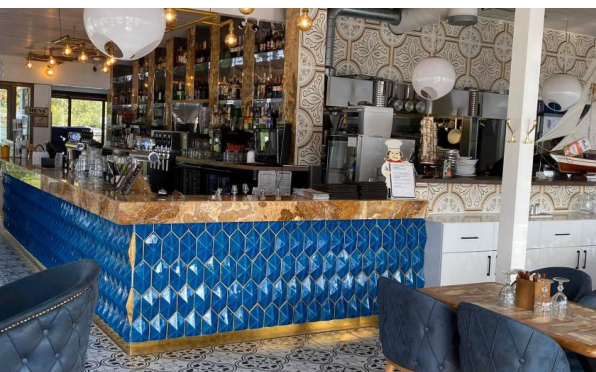

Ravintola Rivieera KANKAANPÄÄ