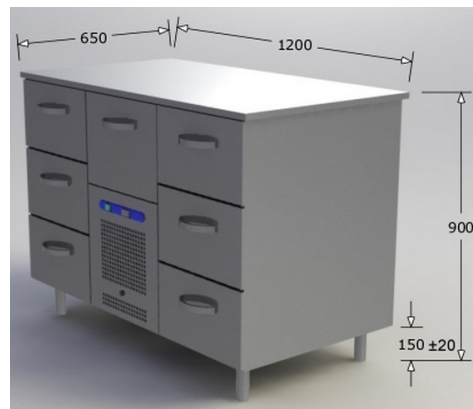

2150 € ~~2333 €~~

Kylmävetolaatikosto
7GN INOX
1200x650x900

- Teho: 0,4 kW, 230V
- Laatikoiden kapasiteetti on GN 7x1/1-150