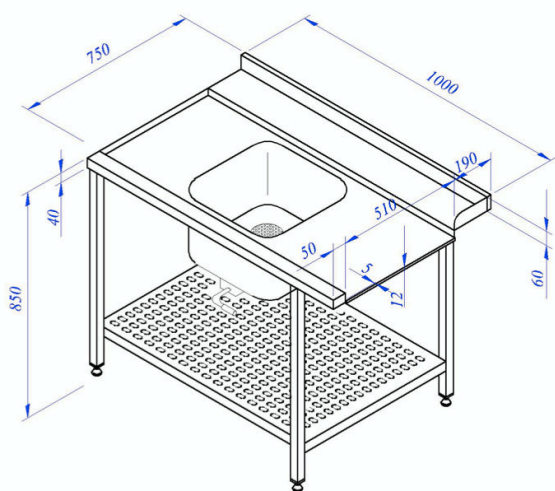

Tehdään mittatilaustyönä

650€/m

Esipesupöydät saatavilla:
Leveys 1000-2900 mm, syvyys 750 mm
Pesualtaan mitat 400x400x300
Alla ritilähylly
Säädettävät jalat, koriurat
Astianpesukoneliitos
Pesualtaassa sakka-astia ja palloventtiili
Pöydänkansi takanostolla 20-60 mm