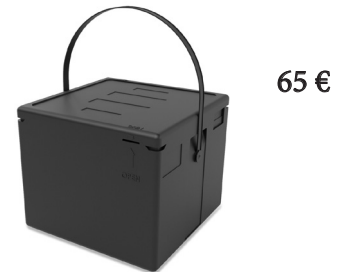

Pizzalaatikko kahvalla EMP.PIZ.35-4

- * Sisämitat: 350x365x175 mm
- * Ulkomitat: 410x425x235 mm
- * Paino: 0,7 kg
- * Kapasiteetti: 22L

Pizzalaatikko kahvalla EMP.PIZ.40-4

- * Sisämitat: 420x420x175
- * Ulkomitat: 480x420x245
- * Paino: 1 kg
- * Kapasiteetti: 31L

Pizzalaatikko kahvalla EMP.PIZ.35-8

- * Sisämitat: 350x365x335 mm
- * Ulkomitat: 410x425x395 mm
- * Paino: 1 kg
- * Kapasiteetti: 43L

Pizzalaatikko kahvalla EMP.PIZ.40-8

- * Sisämitat: 420x420x335
- * Ulkomitat: 480x480x405
- * Paino: 1,3 kg
- * Kapasiteetti: 59L