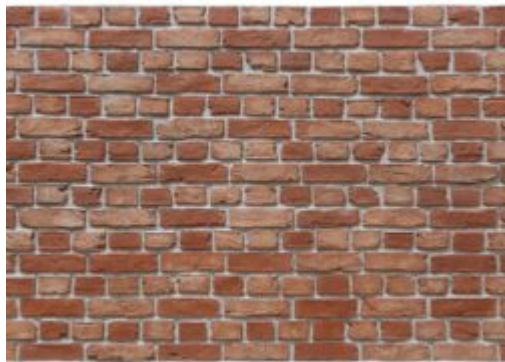

# Weathered Red 2

Koko: K127xL320cm Peittävyys: 4,06m<sup>2</sup> Paino: 36-37kg

**Tuotenumero:**

**Hinta:** 771,40 € alv. 0%

**Tuoteosastot:** [Lasikuitupaneelit](#), [Londinium](#), [Pintamateriaalit ja valaistus](#), [Tiilipaneelit](#)