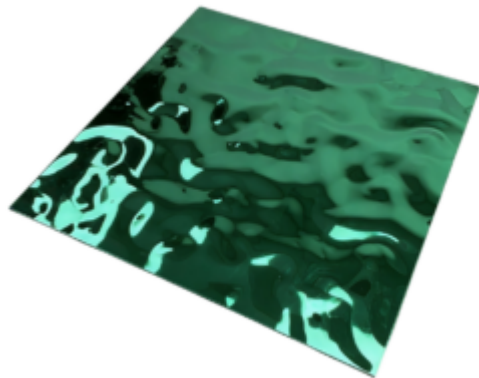

Smaragdi, metallipaneeli

Luo mieleenpainuvia pintoja 3D-muotoillulla teräksellä!

- Mitat: 100 x 100 cm
- Paksuus: 0,5 cm

Tuotenumero:

Hinta: 75,00 € alv. 0%

Tuoteosastot: [Metallipaneelit](#), [Metallipaneelit](#)

Paino: 10 kg

Mitat: Dimensions: 100x100x1 cm

Tuotekuvaus

Luo mieleenpainuvia pintoja 3D-muotoillulla teräksellä Restaraman 3D-paneelit on kehitetty vastaamaan HoReCa- ja julkitilojen korkeita vaatimuksia, joissa pintamateriaalin on kestettävä kovaa kulutusta tinkimättä visuaalisesta vaikuttavuudesta, sekä vastattava tiukkoja materiaali vaatimuksia. Paneelin elävä, orgaaninen muotoilu rikkoo tasaisen pinnan tylsyyden ja reagoi tilaan asennettuun valaistukseen luoden jatkuvasti muuttuvan, vesimäisen veistoksellisen tunnelman. Paneeli on myös palo- ja UV-suojattu suomalaisten julkitilastandardien mukaisesti. Suunniteltu monipuolisiin käyttökohteisiin

- Tuo syvyyttä ja arvokkuutta tiskien etuosiin. Teräksen heijastukset herättävät tilan eloon erityisesti iltavalaistuksessa.
- Käytä kattoverhoiluna tai tehosteseinänä. Kevyen rakenteen ansiosta suuretkin pinnat ovat rakenteellisesti helposti toteutettavissa.
- Täysin ruostumaton kosteussuojattu materiaali mahdollistaa ylellisen ilmeen myös saniteettitiloihin.

Esimerkki käyttökohteita

- Ravintolat ja Buffet-linjastot
- Baaritiskit ja Respat
- Hotellien aulat ja käytävät
- Märkätilat ja WC-tilat

Tuotetiedot

- Mitat: 100 x 100 cm
- Paksuus: 0,5 cm
- Väri: Vihreä smaragdi
- Materiaali: 3D-painettu ruostumaton teräs.