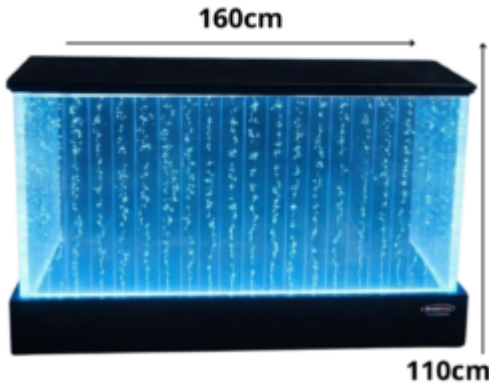

Flow kupliva vesipalvelutiski

Flow palvelutiski tuo tilaasi energistä elämyksellisyyttä ja modernia luksusta!

- Mitat: 110x160x50 cm

Tuotenumero:

Hinta: 1200,00 € alv. 0%

Tuoteosastot: [Koriste vesielementit](#), [Etusivun poimintoja](#), [Vesielementit](#)

Tuotekuvaus

Flow palvelutiski yhdistää veden jatkuvan liikkeen ja säädettävän valotaiteen vaikuttavaksi kokonaisuudeksi. Se tuo tilaasi elämyksellisen elementin ja viestii modernia luksusta. Kompressorin luomat tuhannet nousevat kuplat muodostavat paneelin sisään elävän ja orgaanisen taideteoksen, joka tuo tilaan välitöntä aktiivisuutta. Neljä erilaista valo-ohjelmaa ja säädettävä RGB-LED-valaistus takaavat, että tunnelma on aina tilanteeseen sopiva. Mahdollisuudet ulottuvat arvokkaasta ja rauhallisesta loisteesta aina sähköiseen ja energiseen suurkaupungin sykkeeseen. **Suunniteltu vaativiin julkitiloihin** Flow-sarja on kehitetty kestäämään kovaa käyttöä ja vaativaa visuaalista tarkastelua. Korkealaatuinen akryylirakenne ja suljettu vesikierto tekevät tiskistä turvallisen, pitkäikäisen ja vaikuttavan valinnan kohteisiin, joissa laadusta ei tingitä. Flow-sarjan palvelutiskistä on moneen. Siitä saat näyttävä DJ-pöytä tai huomion varastava juomien tilauspiste. Palvelutiski on varma keino nousta messupisteesi messuhallin puhutuimmaksi kohteeksi ja houkuttaa kävijöitä osastolle. Se sopii myös vastaanottotiskiksi, joka luo kansainvälisen tason ensivaikutelman. Toimissa ja lounge-tiloissa se tuo modernia energiaa ja edustavuutta odotustiloihin. **Älykästä teknologiaa ja minimaalista huoltoa** Flow palvelutiski on visuaalisesta näyttävyydestään huolimatta teknisesti vaivaton. Hiljainen 40 dB käyttöäänäni tuottaa miellyttävää taustahuminaa, joka parantaa tilan akustista yksityisyyttä peittämällä häiritseviä keskusteluääniä. Laite on valmistettu ympärivuorokautiseen käyttöön (24/7), ja sen suljettu järjestelmä on suunniteltu mahdollisimman vähäistä ylläpitoa silmällä pitäen. **Tuotetiedot**

- Mitat: 110 x 160 x 50 cm
- Väri: Tyylikäs musta runko ja kirkas korkealaatuinen akryylipaneeli.
- Valaistus: Integroitu RGB-LED (12V) kaukosäädöllä ja neljällä ohjelmalla.
- Äänitaso: Hiljainen 40 dB käyttöäänäni.
- Virta: Energiatehokas 28W (230V).
- Toimitussisältö: Täydellinen asennusvalmis paketti sisältäen pumpun, muuntajan ja kaukosäätimen.

Käyttämällä tislattua tai suodatettua vettä varmistat kristallinkirkkaan visuaalisen ilmeen ja ehkäiset kalkkikertymiä pitkällä aikavälillä.