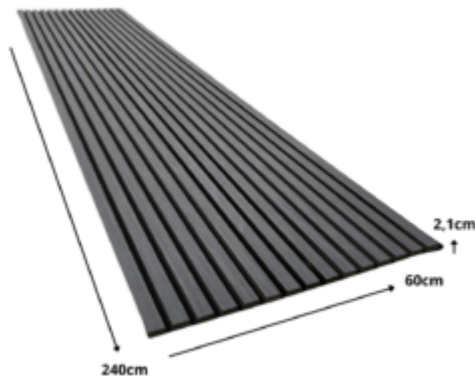

Akustiikkapaneelit-Tammi

Premium Akustiikkapaneeli Mitat: 600x2400x21mm

Tuotenumero:

Hinta: 49,00 € alv. 0%

Tuoteosastot: [MDF-paneelit](#)

Paino: 9999999 kg

Mitat: Dimensions: 240x60x2 cm

Tuotekuvaus

Korosta ravintolasi tyyliä upeilla puupaneeleilla, jotka huokuvat lämpöä ja laatua. Valitse neljästä tyylikkäästä väri vaihtoehdosta: musta, harmaa, valkoinen ja ruskea, ja luo täydellinen tunnelma tilaan. MDF-levystä valmistetut ja PET-kalvolla päällystetyt paneelit ovat kestäviä ja UV-suojattuja, säilyttäen kauneutensa vuodesta toiseen. Anna luonnollisten puupintojen viimeistellä ravintolasi ilme ja hurrata asiakkaasi! MDF-paneeleita ei suositella asennettavaksi tiloihin, joissa on korkea ilmankosteus. Paneeleita voi käyttää julkitilojen sisustuksessa, toimivat myös akustiikkalevyinä. -Asennus seinään tai kattoon -Asennus joko liimalla tai ruuveilla Saatavilla neljässä eri värissä. MDF rimojen alla on 9 mm paksu akustinen huopa Leveys (mm): 600 Pituus (mm): 2 400 Paksuus (mm): 21 Pakkauskoko (m²): 1,46