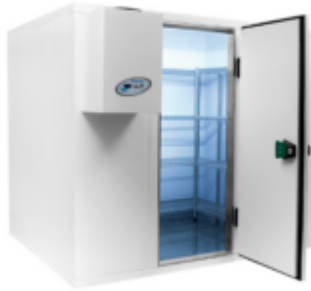

RestaRama Modulaarinen Kylmähuone CR2115201-K

Ulkomitat: 210x150x201cm Tilavuus: 4.8m³ Lämpötila: 0/+8°C
Sähkötiedot: 230V/ 50Hz/ 0.9kW Hyllyt: 210x150cm

Tuotenumero:

Hinta: 4900,00 € alv. 0%

Tuoteosastot: [Kylmähuoneet](#), [Kylmälaitteet ja -kalusteet](#), [Uudet esittelyssä](#)

Tuotekuvaus

RestaRama Modulaarinen Kylmähuone RestaRaman modulaarinen kylmähuone on helppo kasata ja asentaa integroidun lukkosysteemin ansiosta, et tarvitse ruuveja. Kylmähuoneen pinnat on viimeistelty hienoilla PVC-pinnoitetuilla sinkityillä levyillä. Kylmähuoneen jäähdytysyksikkö voidaan sijoittaa mihin vain puolelle huonetta. Lattia on tehty liukastumista estävästä ruostumattomasta teräksestä (AISI 304). Kylmähuoneen lukittava ovi on tiivistetty. -Ulkomitat: 210x150x201cm -Lämpötila: 0/+8°C -Tilavuus: 4.8m³ -Lukittava ovi -Paneelin paksuus: 80mm -Polyuretaanin eristystiheys: 42 kg/m³. -Modulaariset paneelit - helppo koota ja purkaa. -Sisä- ja ulkopintojen viimeistely tehty PVC-pinnoitetulla sinkityillä levyillä. -Moduulipaneelien eristys on tehty korkeatiheyksisestä polyuretaanista, joka on HCFC-vapaa. -Nopea ja helppo asentaa integroidun lukkojärjestelmän ansiosta. -Lattia on liukastumista estävää ruostumatonta terästä, laatua AISI 304. Jäähdytysyksikkö: -Sähkötiedot: 230V/ 50Hz/ 0.9kW Hyllyt: -Mitat: 210x150cm