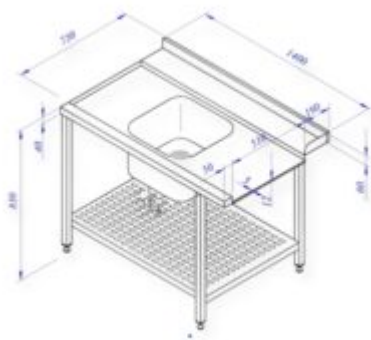

Esipesupöytä 1400x750

Toimitusaika 2-3vko Yhteensopivuus:[MACHHT504.23](#) ja [OZTI OBM 1080](#)

Tuotenumero:

Hinta: 890,00 € alv. 0%

Tuoteosastot: [Astianpesulinja](#), [Astianpesu](#)

Paino: 25.00 kg

Mitat: Dimensions: 75x140x85 cm

Tuotekuvaus

Esipesupöydät ovat saatavana seuraavasti: -Leveys 1000-2900 mm -Pesualtaan mitat: 400x400x300 tai 500x450x250 -Pesukoneen liitoskohta valittavissa oikea tai vasen Perustiedot: -Leveys: 1400 mm -Syvyys: 750 mm -Korkeus: 850-900 mm -Pesuallas varustettu sakka-astialla ja palloventtiilillä -Pöydänkansi takanostolla 20-60 mm -Pöydänkannessa koriurat ja astianpesukoneliitos -Alla ritilähylly -Säätöjalat -Valmistusmateriaalina hiottu ruostumaton teräs