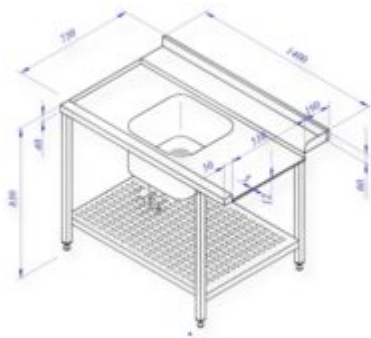

Esipesupöytä 1400x750

Toimitusaika 2-3vko Yhteensopivuus: [MACHHT504.23](#) ja [OZTI OBM 1080](#)

Tuotenumero:

Hinta: 890,00 € alv. 0%

Tuoteosastot: [Astianpesulinja](#), [Astianpesu](#)

Paino: 25.00 kg

Mitat: Dimensions: 75x140x85 cm

Tuotekuvaus

Esipesupöydät ovat saatavana seuraavasti: -Leveys 700-2900 mm -Pesualtaan mitat: 600x400x250 mm - Pesukoneen liitoskohta valittavissa oikea tai vasen Perustiedot: -Leveys: 1400 mm -Syvyys: 750 mm -Korkeus: 850-900 mm -Pesuallas varustettu sakka-astialla ja palloventtiilillä -Pöydänkansi takanostolla 20-60 mm - Pöydänkannessa koriurat ja astianpesukoneliitos -Alla ritilähylly -Säätöjalat -Valmistusmateriaalina hiottu ruostumaton teräs