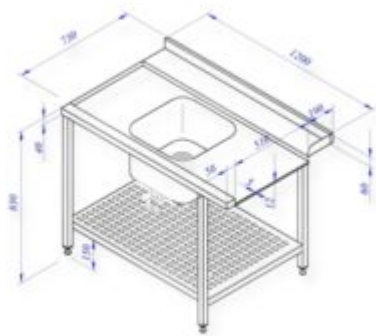

# Esipesupöytä 1200x750

Toimitusaika 2-3vko Yhteensopivuus: [MACHHT504.23](#) ja [OZTI OBM 1080](#)

**Tuotenumero:**

**Hinta:** 760,00 € alv. 0%

**Tuoteosastot:** [Astianpesulinja](#), [Astianpesu](#)

**Paino:** 23.00 kg

**Mitat:** Dimensions: 75x120x85 cm

## Tuotekuvaus

Esipesupöydät ovat saatavana seuraavasti: -Leveys 1000-2900 mm -Pesualtaan mitat: 400x400x250 tai 500x450x250 -Pesukoneliitoksen puoli valittavissa oikea tai vasen Perustiedot: -Leveys: 1200 mm -Syvyys: 750 mm -Korkeus: 850-900 mm -Pesuallas varustettu sakka-astialla ja palloventtiilillä -Pöydänkansi takanostolla 20-60 mm -Pöydänkannessa koriurat ja astianpesukoneliitos -Alla ritilähylly -Säätöjalat -Valmistusmateriaalina hiottu ruostumaton teräs