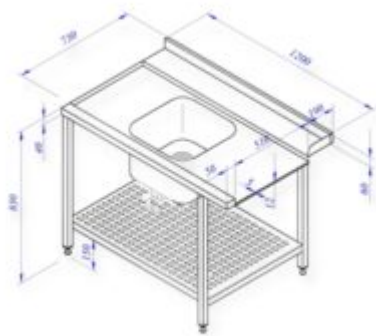

Esipesupöytä 1200x750

Toimitusaika 2-3vko Yhteensopivuus:[MACHHT504.23](#) ja [OZTI OBM 1080](#)

Tuotenumero:

Hinta: 760,00 € alv. 0%

Tuoteosastot: [Astianpesulinja](#), [Astianpesu](#)

Paino: 23.00 kg

Mitat: Dimensions: 75x120x85 cm

Tuotekuvaus

Esipesupöydät ovat saatavana seuraavasti: Leveys 1000-2900 mm Pesualtaan mitat: 400x400x250 tai 500x450x250 Pesukoneliitoksen puoli valittavissa. Leveys: 1200 mm Syvyys: 750 mm Korkeus: 850-900 mm Pesuallas varustettu sakka-astialla ja palloventtiilillä Pöydänkansi takanostolla 20-60 mm Pöydänkannessa koriurat ja astianpesukoneliitos Alla ritilähylly Säätöjalat Valmistusmateriaalina hiottu ruostumaton teräs.