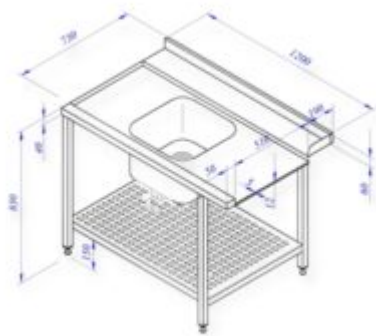

Esipesupöytä 1200x750

Toimitusaika 2-3vko Yhteensopivuus: [MACHHT504.23](#) ja [OZTI OBM 1080](#)

Tuotenumero:

Hinta: 760,00 € alv. 0%

Tuoteosastot: [Astianpesulinja](#), [Astianpesu](#)

Paino: 23.00 kg

Mitat: Dimensions: 75x120x85 cm

Tuotekuvaus

Esipesupöydät ovat saatavana seuraavasti: -Leveys 1000-2900 mm -Pesualtaan mitat: 400x400x250 tai 500x450x250 -Pesukoneliitoksen puoli valittavissa oikea tai vasen Perustiedot: -Leveys: 1200 mm -Syvyys: 750 mm -Korkeus: 850-900 mm -Pesuallas varustettu sakka-astialla ja palloventtiilillä -Pöydänkansi takanostolla 20-60 mm -Pöydänkannessa koriurat ja astianpesukoneliitos -Alla ritilähylly -Säätöjalat -Valmistusmateriaalina hiottu ruostumaton teräs