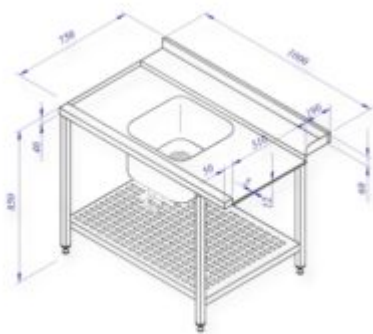

Esipesupöytä 1000x750

Toimitusaika 2-3vko Yhteensopivuus: [MACHHT504.23](#) ja [OZTI OBM 1080](#)

Tuotenumero:

Hinta: 650,00 € alv. 0%

Tuoteosastot: [Astianpesulinja](#), [Astianpesu](#)

Paino: 21.00 kg

Mitat: Dimensions: 75x100x85 cm

Tuotekuvaus

Esipesupöydät ovat saatavilla seuraavasti: -Leveys 1000-2900 mm -Pesualtaan mitat: 400x400x250 tai 500x450x250 -Pesukoneen liitoskohta valittavissa oikea tai vasen Perustiedot: -Leveys 1000 mm -Syvyys 750 mm - Korkeus 850-900 mm -Pesualtaan koko on (l)400x(s)400x(k)250mm -Pesuallas varustettu sakka-astialla ja palloventtiilillä -Pöydänkansi takanostolla 20-60 mm -Pöydän kannessa koriurat ja astianpesukoneliitos -Alla ritilähylly -Säätöjalat -Valmistusmateriaalina hiottu ruostumaton teräs