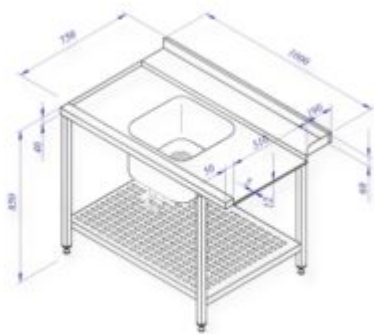

Esipesupöytä 1000x750

Toimitusaika 2-3vko Yhteensopivuus: [MACHHT504.23](#) ja [OZTI OBM 1080](#)

Tuotenumero:

Hinta: 650,00 € alv. 0%

Tuoteosastot: [Astianpesulinja](#), [Astianpesu](#)

Paino: 21.00 kg

Mitat: Dimensions: 75x100x85 cm

Tuotekuvaus

Esipesupöydät ovat saatavilla seuraavasti: -Leveys 1000-2900 mm -Pesualtaan mitat: 400x400x250 tai 500x450x250 -Pesukoneen liitoskohta valittavissa oikea tai vasen Perustiedot: -Leveys 1000 mm -Syvyys 750 mm - Korkeus 850-900 mm -Pesualtaan koko on (l)400x(s)400x(k)250mm -Pesuallas varustettu sakka-astialla ja palloventtiilillä -Pöydänkansi takanostolla 20-60 mm -Pöydän kannessa koriurat ja astianpesukoneliitos -Alla ritilähylly -Säätöjalat -Valmistusmateriaalina hiottu ruostumaton teräs