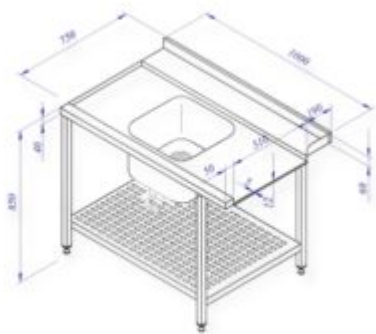

Esipesupöytä 1000x750

Toimitusaika 2-3vko Yhteensopivuus:[MACHHT504.23](#) ja [OZTI OBM 1080](#)

Tuotenumero:

Hinta: 650,00 € alv. 0%

Tuoteosastot: [Astianpesulinja](#), [Astianpesu](#)

Paino: 21.00 kg

Mitat: Dimensions: 75x100x85 cm

Tuotekuvaus

Esipesupöydät ovat saatavilla seuraavasti: -Leveys 1000-2900 mm -Pesualtaan mitat: 400x400x250 tai 500x450x250 -Pesukoneen liitoskohta valittavissa oikea tai vasen Perustiedot: -Syvyys 750 mm -Korkeus 850-900 mm -Pesualtaan koko on (l)400x(s)400x(k)250mm -Pesuallas varustettu sakka-astialla ja palloventtiilillä - Pöydänkansi takanostolla 20-60 mm -Pöydän kannessa koriurat ja astianpesukoneliitos -Alla ritilähyllä -Säätöjalat - Valmistusmateriaalina hiottu ruostumaton teräs