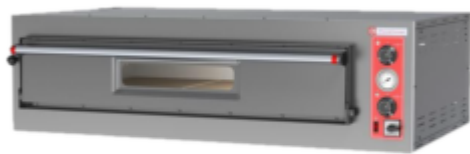

# Entry max 6 x 34 cm pizzalle

Toimitusaika 4-5vko Mitat: 1340x920x380 Sähköliitântä: 9,90kW

**Tuotenumero:**

**Hinta:** 1550,00 € alv. 0%

**Tuoteosastot:** [Entry Max](#), [Pizza & Kebab](#), [Pizzauunit](#), [Pizzauunit \(sähkö\)](#), [Uunit](#)

**Paino:** 97 kg

**Mitat:** Dimensions: 92x134x38 cm

## Tuotekuvaus

Entry Max kuudelle 34 cm pizzalle Mekaaninen ohjaus Luukku avautuu ylhäältä alaspäin Lisävarusteina jalusta, huuva, pyörät Valmistusmaa: Italia Sisämitta: 1050x700x150mm Ulkomitta: 1340x920x380mm Teho: 9,90kW Paino: 97 kg