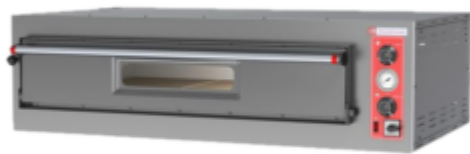

# Entry max 4 x □34 cm pizzalle

Toimitusaika 4-5vko Mitat: L990xS920xK380 mm Sähköliitäntä:  
5,60kW

**Tuotenumero:**

**Hinta:** 1100,00 € alv. 0%

**Tuoteosastot:** [Entry Max](#), [Pizza & Kebab](#), [Pizzauunit](#), [Pizzauunit \(sähkö\)](#), [Uunit](#)

**Paino:** 66 kg

**Mitat:** Dimensions: 99x92x38 cm

## Tuotekuvaus

Perustiedot: -Sisämitta: 700x700x150 mm -Ulkomitta: 990x920x380 mm -Teho: 5,60kW -Entry Max neljälle □34 cm pizzalle -Mekaaninen ohjaus -Luukku avautuu ylhäältä alaspäin -Lisävarusteina: jalusta, huuva, pyörät -Paino: 66 kg -Valmistusmaa: Italia