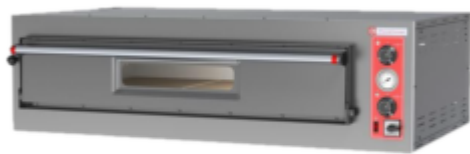

# Entry max 4 x □34 cm pizzalle

Toimitusaika 4-5vko Mitat: 990x920x380 Sähköliitântä: 5,60kW

**Tuotenumero:**

**Hinta:** 1100,00 € alv. 0%

**Tuoteosastot:** [Entry Max](#), [Pizza & Kebab](#), [Pizzauunit](#), [Pizzauunit \(sähkö\)](#), [Uunit](#)

**Paino:** 66 kg

**Mitat:** Dimensions: 99x92x38 cm

## Tuotekuvaus

Entry Max neljälle □34 cm pizzalle Mekaaninen ohjaus Luukku avautuu ylhäältä alaspäin Lisävarusteina jalusta, huuva, pyörät Sisämitta: 700x700x150 mm Ulkomitta: 990x920x380 mm Teho: 5,60kW Paino: 66 kg Valmistusmaa: Italia