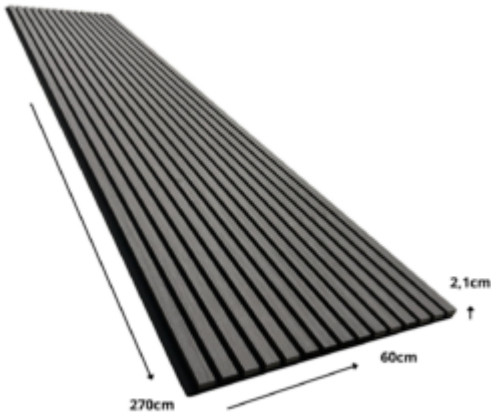

Akustiikkapaneelit-Harmaa

Premium Akustiikkapaneeli Mitat: 600x21x2700mm

Tuotenumero:

Hinta: 49,00 € alv. 0%

Tuoteosastot: [MDF-paneelit](#)

Paino: 9999999 kg

Mitat: Dimensions: 240x60x2 cm

Tuotekuvaus

Korosta ravintolasi tyyliä upeilla puupaneeleilla, jotka huokuvat lämpöä ja laatua. Valitse neljästä tyylikkäästä väri vaihtoehdosta: musta, harmaa, valkoinen ja ruskea, ja luo täydellinen tunnelma tilaan. MDF-levystä valmistetut ja PET-kalvolla päällystetyt paneelit ovat kestäviä ja UV-suojattuja, säilyttäen kauneutensa vuodesta toiseen. Anna luonnollisten puupintojen viimeistellä ravintolasi ilme ja hurrata asiakkaasi! MDF-paneeleita ei suositella asennettavaksi tiloihin, joissa on korkea ilmankosteus. Paneeleita voi käyttää julkitilojen sisustuksessa, toimivat myös akustiikkalevyinä. -Asennus seinään tai kattoon -Asennus joko liimalla tai ruuveilla Saatavilla neljässä eri värissä. -MDF rimojen alla on 9 mm paksu akustinen huopa Leveys (mm): 600 Pituus (mm): 2 700 Paksuus (mm): 21