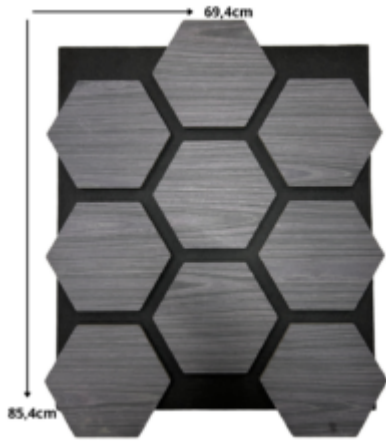

Akustiikkapaneeli-Tumma Heksagoni

Mitat: 854x694x21mm Akustiikkalevyn paksuus 9mm

Tuotenumero:

Hinta: 29,00 € alv. 0%

Tuoteosastot: [MDF-paneelit](#)

Paino: 20 kg

Mitat: Dimensions: 86x70x2.1 cm

Tuotekuvaus

Geometrinen heksagonimuoto tuo tilaan modernia rytmiä ja selkeää design-ilmettä. Tumma sävy luo syvyyttä ja kontrastia, mikä tekee paneelista erinomaisen valinnan esimerkiksi ravintoloihin, lounge-tiloihin ja näyttäviin tehosteseiniin.

Akustinen rakenne parantaa tilan äänimaailmaa ja vähentää kaikua.

Tuotetiedot

- Mitat: 85,4 x 69,4 x 2,1 cm
- UV-suojattu pinta
- Palo-suojattu materiaali (B-s3, d0)
- Materiaali: MDF + PET
- Tausta: Akustinen huopa
- MDF rimojen alla on 9 mm paksu akustinen huopa
- Käyttökohde: Julkitilojen sisustus
- Ei suositella tiloihin, joissa on korkea ilmankosteus
- Asennus: Seinä- tai kattopintaan, liimalla tai ruuveilla