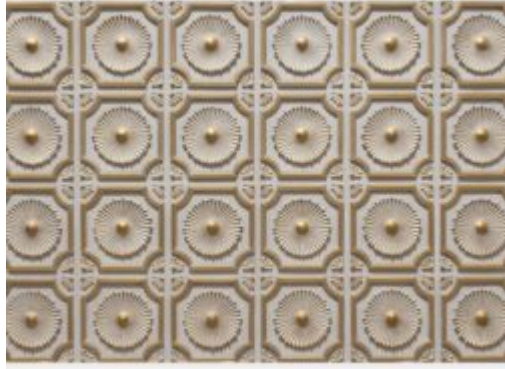

Cream&Gold

Koko: K128xL256cm Peittävyys: 3,28m² Paino: 33-34kg

Tuotenumero:

Hinta: 606,80 € alv. 0%

Tuoteosastot: [Blenheim](#), [Pintamateriaalit ja valaistus](#),
[Sisustuspaneelit](#)

Tuotekuvaus