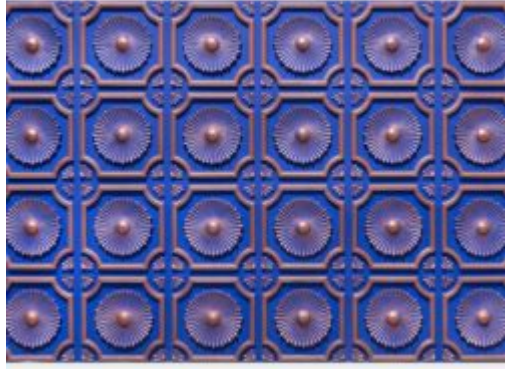

# Blue&Copper

Koko: K128xL256cm Peittävyys: 3,28m<sup>2</sup> Paino: 33-34kg

**Tuotenumero:**

**Hinta:** 606,80 € alv. 0%

**Tuoteosastot:** [Blenheim](#), [Pintamateriaalit ja valaistus](#),  
[Sisustuspaneelit](#)