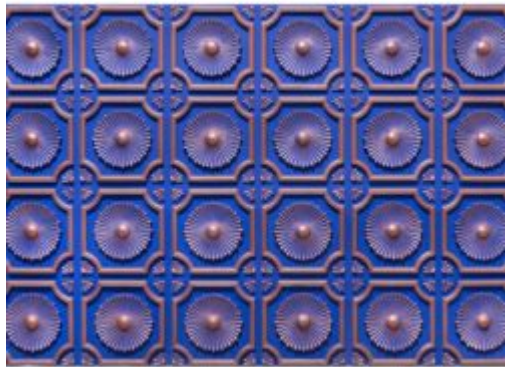

# Blenheim Blue&Copper

Koko: K128xL256cm Peittävyys: 3,28m<sup>2</sup> Paino: 33-34kg

**Tuotenumero:**

**Hinta:** 400,00 € alv. 0%

**Tuoteosastot:** [Blenheim](#), [Antiikkipaneelit](#), [Lasikuitupaneelit](#),  
[Pintamateriaalit ja valaistus](#)