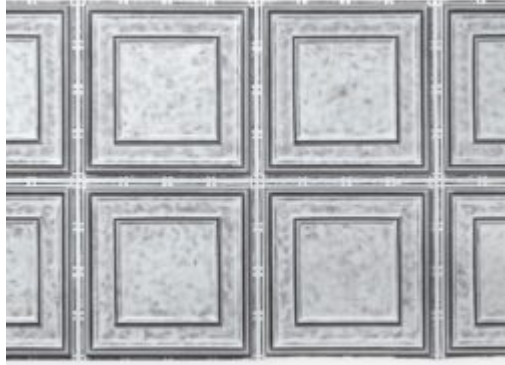

Large Frame White&Black

Koko: K120xL240cm Peittävyys: 2,88m² Paino: 24-25kg

Tuotenumero:

Hinta: 504,00 € alv. 0%

Tuoteosastot: [Large Frame, Pintamateriaalit ja valaistus,](#)
[Sisustuspaneelit](#)

Tuotekuvaus