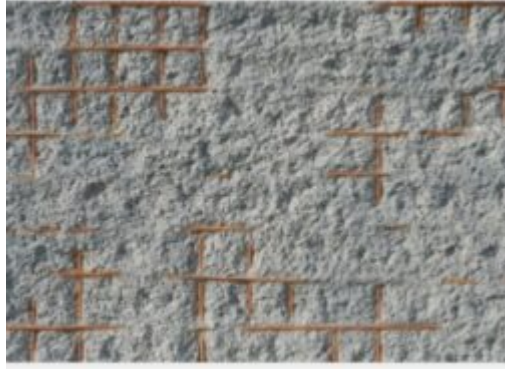

Grey

Koko: K132xL330cm Peittävyys: 4,36m² Paino: 34-35kg

Tuotenumero:

Hinta: 806,60 € alv. 0%

Tuoteosastot: [Battered Wall](#), [Pintamateriaalit ja valaistus](#),
[Sisustuspaneelit](#)

Tuotekuvas
