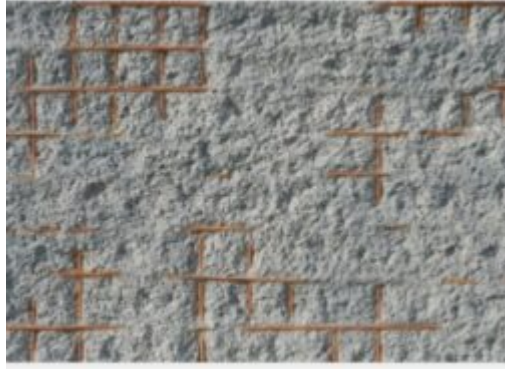

Grey

Koko: K132xL330cm Peittävyys: 4,36m² Paino: 34-35kg

Tuotenumero:

Hinta: 806,60 € alv. 0%

Tuoteosastot: [Battered Wall](#), [Pintamateriaalit ja valaistus](#),
[Sisustuspaneelit](#)

Tuotekuvaus
