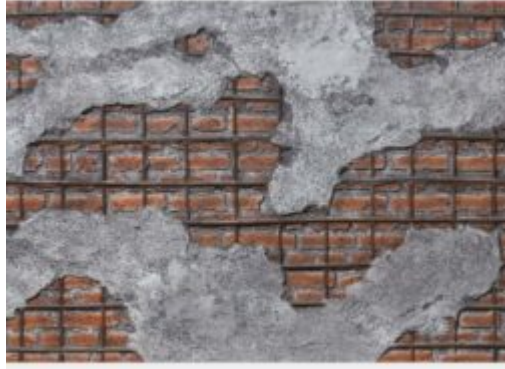

# Weathered Stock

Koko: K133xL332cm Peittävyys: 4,42m<sup>2</sup> Paino: 32-33kg

**Tuotenumero:**

**Hinta:** 839,80 € alv. 0%

**Tuoteosastot:** [Brick & Plaster & Iron](#), [Pintamateriaalit ja valaistus](#),  
[Sisustuspaneelit](#)