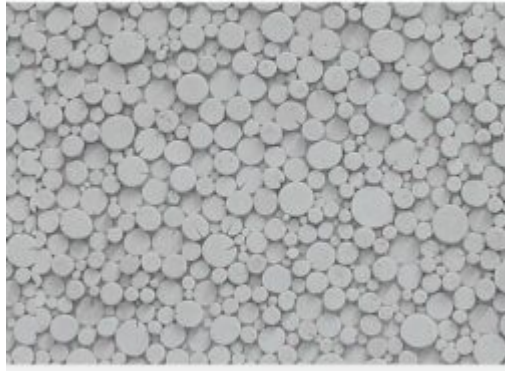

# White

Koko: K130xL327cm Peittävyys: 4,25m<sup>2</sup> Paino: 51-52kg

**Tuotenumero:**

**Hinta:** 807,50 € alv. 0%

**Tuoteosastot:** [Circle](#), [Pintamateriaalit ja valaistus](#), [Sisustuspaneelit](#)