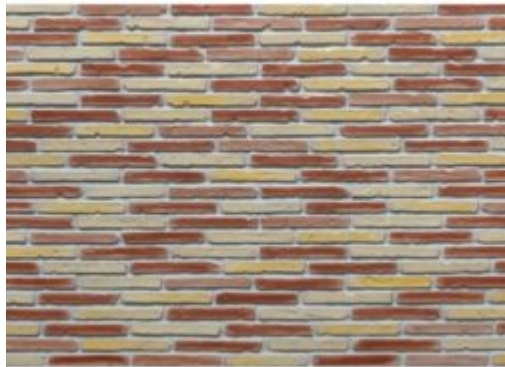

Roman Brick Multi

Koko: K133xL333cm Peittävyys: 4,43m² Paino: 34-35kg

Tuotenumero:

Hinta: 841,70 € alv. 0%

Tuoteosastot: [Roman](#), [Lasikuitupaneelit](#), [Pintamateriaalit ja valaistus](#), [Tiilipaneelit](#)