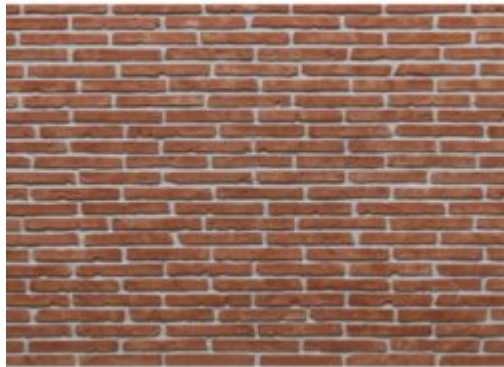

Roman Brick Red

Koko: K133xL333cm Peittävyys: 4,43m² Paino: 34-35kg

Tuotenumero:

Hinta: 841,70 € alv. 0%

Tuoteosastot: [Roman](#), [Lasikuitupaneelit](#), [Pintamateriaalit ja valaistus](#), [Tiilipaneelit](#)