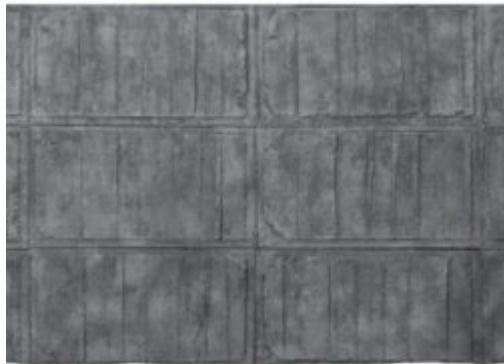

Shaded Grey

Koko: K131xL331cm Peittävyys: 4,34m² Paino: 31-32kg

Tuotenumero:

Hinta: 716,10 € alv. 0%

Tuoteosastot: [Molded Concrete](#), [Pintamateriaalit ja valaistus](#),
[Sisustuspaneelit](#)

Tuotekuvaus