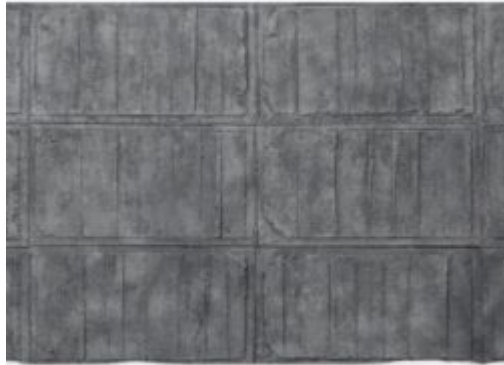

# Molded Concrete Shaded Grey

Koko: K131xL331cm Peittävyys: 4,34m<sup>2</sup> Paino: 31-32kg

**Tuotenumero:**

**Hinta:** 716,10 € alv. 0%

**Tuoteosastot:** [Molded Concrete](#), ["Concrete" paneelit](#),  
[Lasikuitupaneelit](#), [Pintamateriaalit ja valaistus](#)